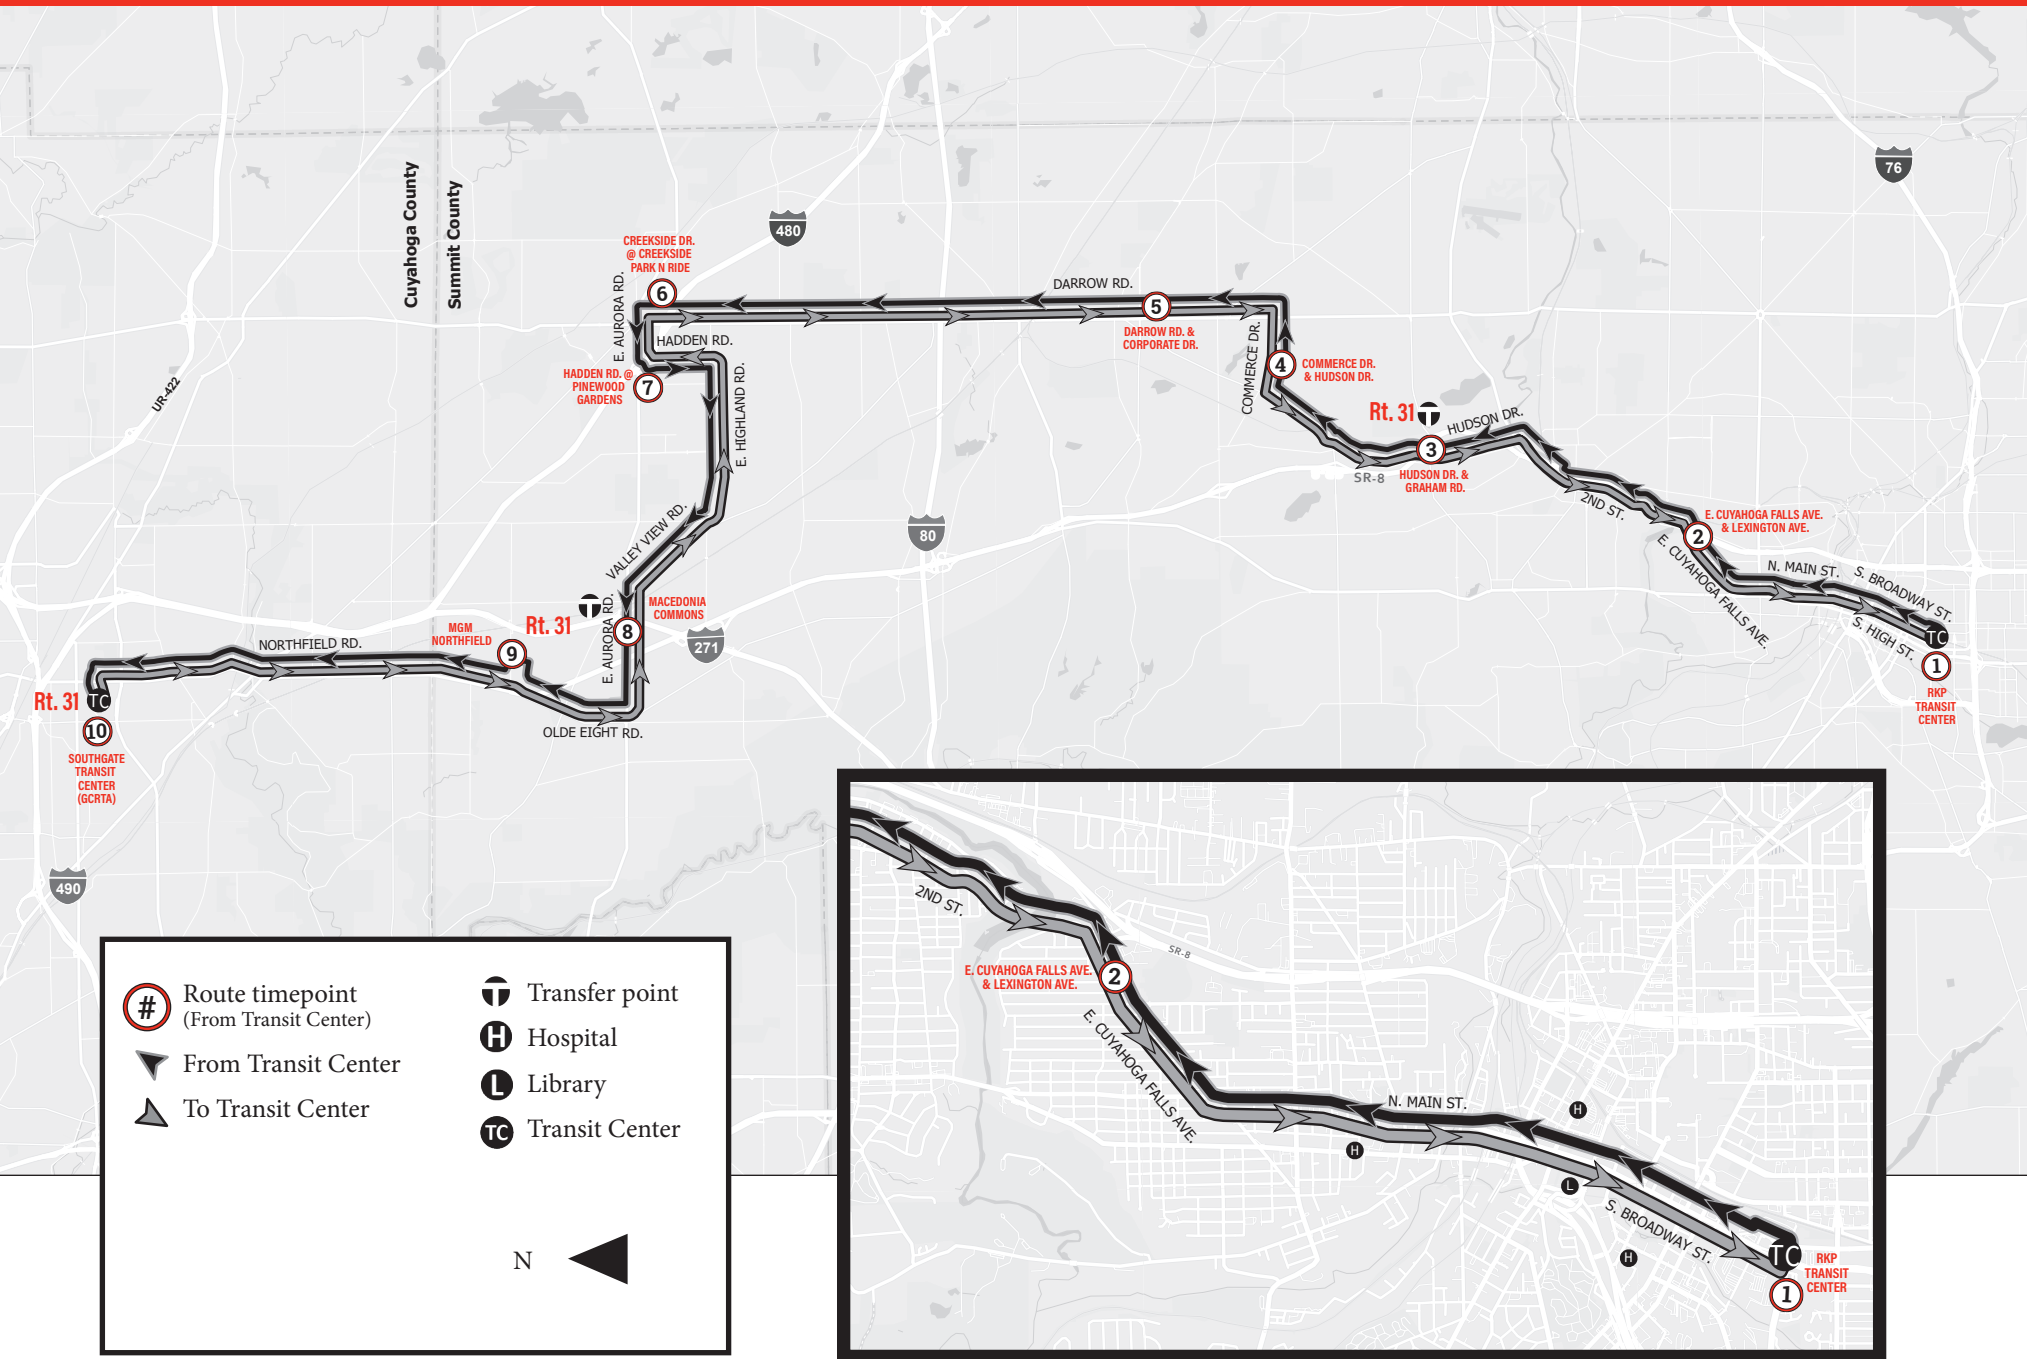

HUDSON/TWINSBURG

32

Serves:

- Downtown Cuyahoga Falls
- Commerce Dr. Industrial Park
- Jo-Ann Fabrics
- Pinewood Gardens
- MGM Northfield Park
- Maple Heights
- Aurora Rd.

*Printed January 2025

FROM RKP Transit Center											TO RKP Transit Center										
RKP Transit Center	E. Cuy. Falls Ave. & Lexington Ave.	Hudson Dr. & Graham Rd.	Commerce Dr. & Hudson Dr.	Darrow Rd. & Corporate Dr.	Creekside Dr. @ Creekside Park & Ride	Hadden Rd. @ Pinewood Gardens	Macedonia Commons	*MGM Northfield Park (Arrive)	*MGM Northfield Park (Depart)	Southgate Transit Center (GCRTA)	Southgate Transit Center (GCRTA)	*Northfield Rd. & Vincent Ave.	Macedonia Commons	Hadden Rd. @ Pinewood Gardens	Creekside Dr. @ Creekside Park & Ride	Darrow Rd. & Corporate Dr.	Commerce Dr. & Hudson Dr.	Hudson Dr. & Graham Rd.	E. Cuy. Falls Ave. & Lexington Ave.	RKP Transit Center	
1	2	3	4	5	6	7	8	9	9	10	10	9	8	7	6	5	4	3	2	1	
WEEKDAY SCHEDULE																					
6:00	6:13	6:26	6:32	6:37	6:57	7:02	7:10	7:22	7:37	7:55	5:11	5:26	5:35	5:44	5:52	6:12	6:17	6:23	6:35	6:50	
7:00	7:13	7:26	7:32	7:37	7:57	8:02	8:10	8:22	8:37	8:55	6:21	6:39	6:51	7:00	7:08	7:28	7:33	7:39	7:51	8:06	
8:00	8:13	8:26	8:32	8:37	8:57	9:02	9:10	9:22	9:37	9:52	7:18	7:36	7:48	7:57	8:05	8:25	8:30	8:36	8:48	9:03	
9:00	9:14	9:27	9:33	9:38	9:58	10:03	10:11	10:23	10:38	10:53	8:18	8:36	8:48	8:57	9:05	9:25	9:30	9:36	9:48	10:03	
10:00	10:14	10:27	10:33	10:38	10:58	11:03	11:11	11:23	11:38	11:53	9:15	9:30	9:42	9:51	9:59	10:19	10:24	10:30	10:42	10:57	
11:00	11:14	11:27	11:33	11:38	11:58	12:03	12:11	12:23	12:38	12:53	10:17	10:32	10:44	10:53	11:01	11:21	11:26	11:32	11:44	11:59	
12:00	12:14	12:27	12:33	12:38	12:58	1:03	1:11	1:23	1:38	1:53	11:18	11:33	11:45	11:54	12:02	12:22	12:27	12:33	12:45	1:00	
1:00	1:14	1:27	1:33	1:38	1:58	2:03	2:11	2:25	2:40	2:58	12:25	12:40	12:52	1:01	1:09	1:29	1:34	1:40	1:52	2:07	
2:00	2:14	2:27	2:33	2:38	2:58	3:03	3:11	3:25	3:40	3:58	1:20	1:35	1:47	1:56	2:04	2:24	2:29	2:35	2:47	3:02	
3:00	3:14	3:27	3:33	3:38	3:58	4:03	4:11	4:25	4:40	4:58	2:21	2:39	2:51	3:00	3:08	3:28	3:33	3:39	3:51	4:06	
4:00	4:14	4:27	4:33	4:38	4:58	5:03	5:11	5:25	5:40	5:58	3:24	3:42	3:54	4:03	4:11	4:31	4:36	4:42	4:54	5:09	
5:00	5:14	5:27	5:33	5:38	5:58	6:03	6:11	6:21	6:36	6:51	4:24	4:42	4:54	5:03	5:11	5:31	5:36	5:42	5:54	6:09	
6:00	6:12	6:25	6:31	6:36	6:56	7:01	7:09	7:19	7:34	7:49	5:24	5:42	5:54	6:03	6:13	6:33	6:38	6:44	6:55	7:10	
7:00	7:12	7:25	7:31	7:36	7:56	8:01	8:09	8:19	8:34	8:49	6:24	6:39	6:49	6:56	7:06	7:26	7:31	7:37	7:48	8:03	
8:00	8:12	8:25	8:31	8:36	8:56	9:01	9:09	9:19	9:34	9:49	7:14	7:29	7:39	7:46	7:56	8:16	8:21	8:27	8:38	8:53	
9:00	9:12	9:25	9:31	9:36	9:56	10:01	10:09	10:19	10:19	10:34	8:11	8:26	8:36	8:43	8:53	9:13	9:18	9:24	9:35	9:50	
10:00	10:12	10:25	10:31	10:36	10:56	11:01	11:09	11:19	11:19	11:34	9:11	9:26	9:36	9:43	9:53	10:13	10:18	10:24	10:35	10:50	
											10:11	10:26	10:36	10:43	10:53	11:13	11:18	11:24	11:35	11:50	